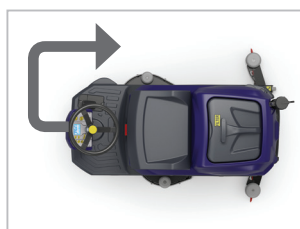

Manevrabilă, cu rază de curbură redusă