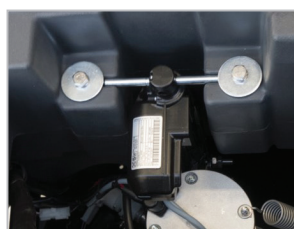

Două actuatori dedicate suportului de perii și racletei de aspirare