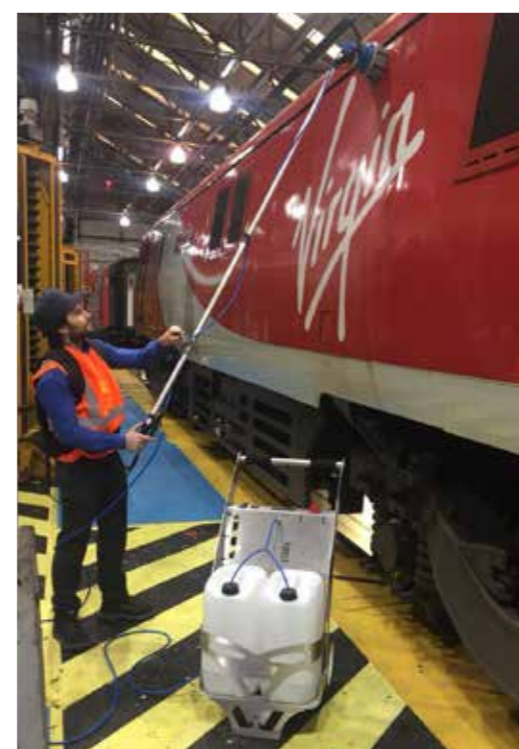

## GAMA MOTORSCRUBBER ÎN UZ

Gama de mașini MotorScrubber poate fi utilizată pentru o multitudine de sarcini de curățare și lustruire. Utilizați MotorScrubber pentru zonele înguste din jurul toaletelor și a corpurilor fixe, în bazinele de înot, pe scări, pereți și alte locuri greu accesibile, curățarea vehiculului, podelelor, lustruire și lista poate continua.