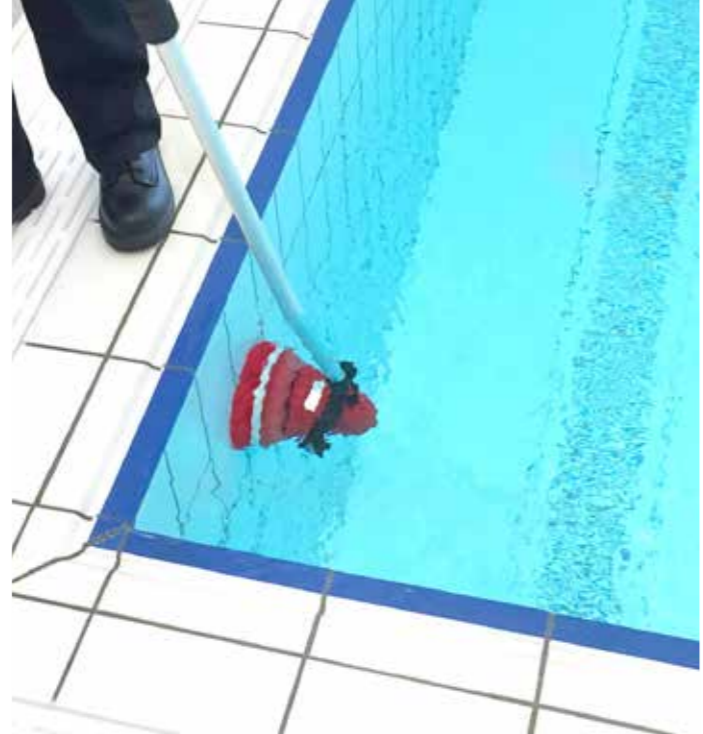

## GAMA MOTORSCRUBBER ÎN UZ

Gama de mașini MotorScrubber poate fi utilizată pentru o multitudine de sarcini de curățare și lustruire. Utilizați MotorScrubber pentru zonele înguste din jurul toaletelor și a corpurilor fixe, în bazinele de înot, pe scări, pereți și alte locuri greu accesibile, curățarea vehiculului, podelelor, lustruire și lista poate continua.