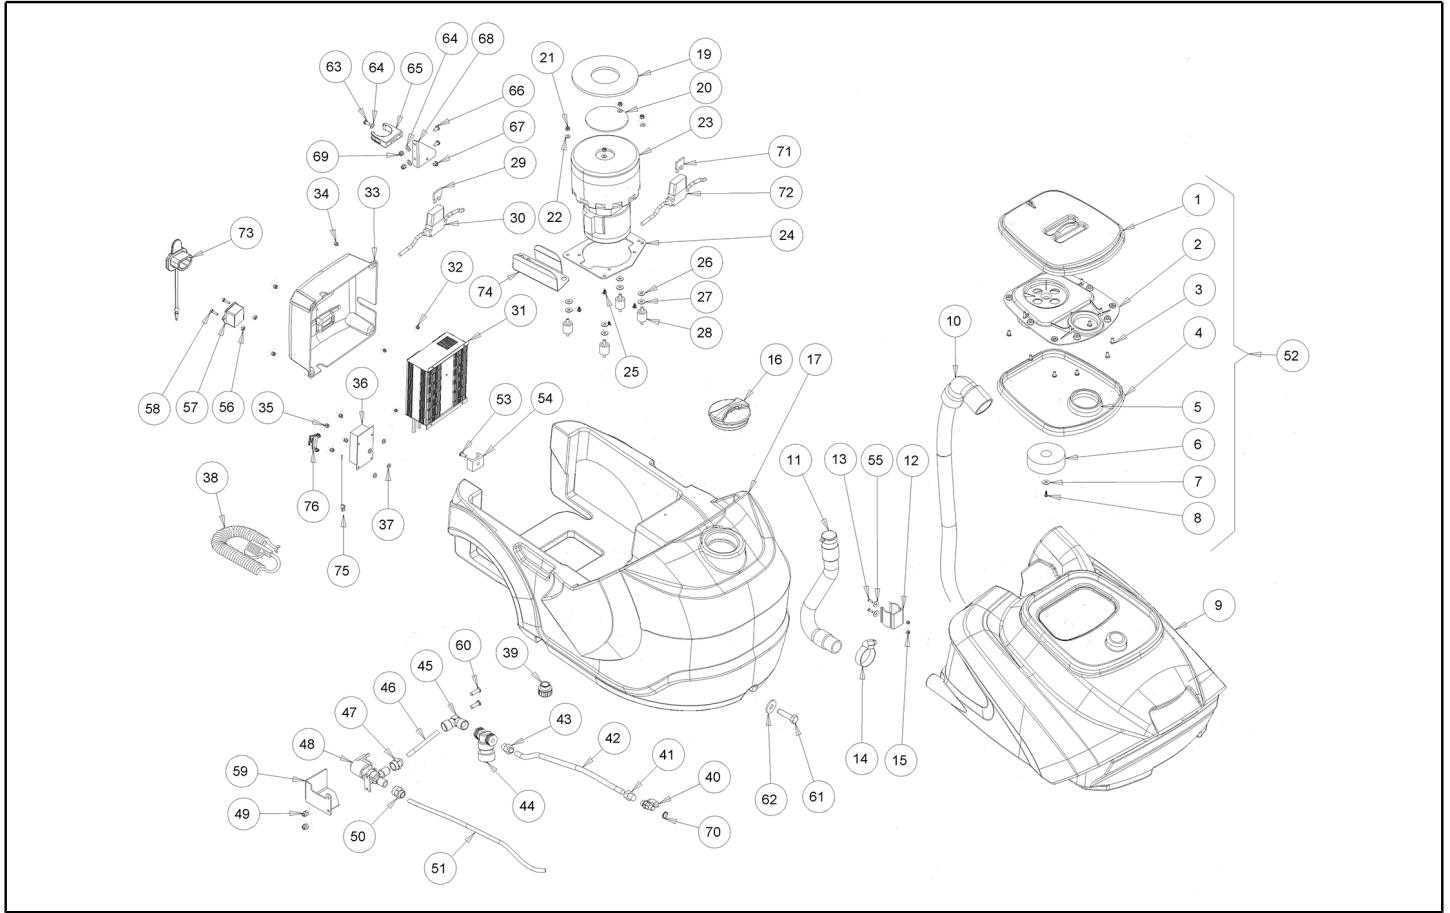

Ref. K	Part N.	Description	Quantity	Validity		Price
				From	To	
0001	837572	COVER	1,00			--
0002	837573	COVER INNER LID TANK	1,00			--
0003	837574	SCREW TCB TC 5 X10 UNI 9707 T2	8,00			--
0004	3017840	SEAL, COVER, RECVY TANK	1,00			--
0005	837575	GASKET	1,00			--
0006	3017844	FLOAT, SHUTOFF	1,00			--
0007	837576	WASHER 30x6x3	1,00			--
0008	837473	SCREW, TCB, TC, M5X12, UNI9707, T2	1,00			--
0009	MPVR12459	TANK RECOVERY CT30 VIOLET	1,00			--
0010	3017842	HOSE ASSY, RECVY	1,00			--
0011	TBFX00350	TUBE HOSE DRAIN CT30	1,00			--
0012	3017721	CLIP, HOSE, RECVY	1,00			--
0013	3001479	SCREW TE UNI 5739 4X16 2B	2,00			--
0014	FSVR00095	CLAMP 30-45	1,00			--
0015	837582	NUT M 4 TEF UNI 7473	2,00			--
0016	837570	CAP SOLUTION TANK	1,00			--
0017	MPVR05913	TANK SOLUTION CT30 RAL7024	1,00			--
0019	3017839	GASKET, MOTOR, VACUUM	1,00			--
0020	837649	NET FERMA FILTRO	1,00			--
0021	837497	NUT, M5, INOX	4,00			--
0022	837644	WASHER D. 5 INX GRW UNI 1751	4,00			--
0023	3017687	VR, BRUSH, MOTOR, VACFAN	2,00			--
0023	837566	MOTOR VACUUM	1,00			--
0024	837567	PLATE	1,00			--
0025	837473	SCREW, TCB, TC, M5X12, UNI9707, T2	4,00			--
0026	837384	WASHER, M5X14, INOX	4,00			--
0027	837384	WASHER, M5X14, INOX	4,00			--
0028	837569	VIBRATION DAMP	4,00			--
0029	MEVR02048	FUSE 40A	1,00			--
0030	MECB01286	WIRING FUSE HOLDER CT30 BATTERY	1,00			--
0031	BACA00166	BATTERY-CHARGER 24V 10A CT30	1,00			--
0032	VTDD00001	NUT UNI 5588 M3 2B	4,00			--
0033	MPVR06234	COVER CT30	1,00			--
0034	837561	NUT M 4 ZIN UNI 5588	4,00			--
0035	837561	NUT M 4 ZIN UNI 5588	4,00			--
0036	MECE00827	BOARD POWER CT15-30-45B-BT	1,00			--
0037	VTR800501	WASHER D. 4 0.232 UNI 6592	4,00			--
0038	MECB00922	EXTENSION 3x0,75 SHUKO PLUG	1,00			--
0039	837176	CAP 1/2"	1,00			--
0040	RCGR00081	VALVE -	1,00			--
0041	RCVR00770	CONNECTOR 1/8	1,00			--
0042	TBBP00481	TUBE -	0,32			--
0043	RCVR00789	CONNECTOR -	1,00			--
0044	3018511	FILTER COMPLETE CT15-30-45 P2,3	1,00			--