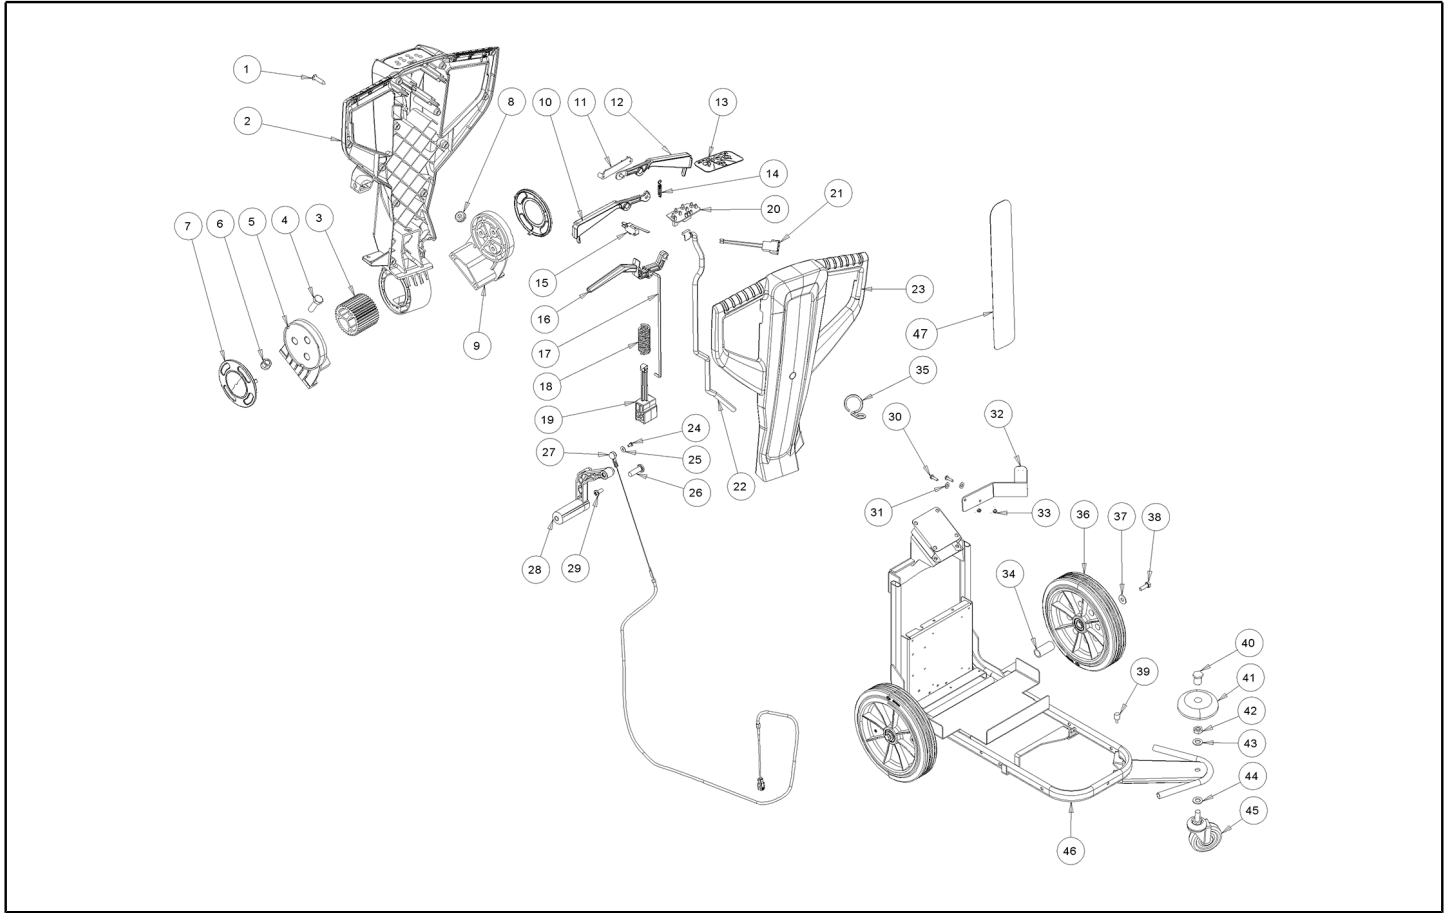

Ref. K	Part N.	Description	Quantity	Validity		Price
				From	To	
0045	RCVR00773	CONNECTOR 1/4	1,00			--
0046	TBBP00481	TUBE -	0,20			--
0047	RCVR00772	CONNECTOR 1/4	1,00			--
0048	PMVR01383	SOLENOID VALVE CT30	1,00			--
0049	837276	NUT, M4, ATB, A2	2,00			--
0050	RCVR00772	CONNECTOR 1/4	1,00			--
0051	TBBP00481	TUBE -	0,48			--
0052	837652	KIT RECOVERY LID	1,00			--
0053	VTYT00311	SCREW TE M4X12	1,00			--
0054	FSYR00243	BASE CABLE TIE, PLASTIC	1,00			--
0055	837583	WASHER UNI 6592 4X16 ZB	2,00			--
0056	VTDD00001	NUT UNI 5588 M3 ZB	2,00			--
0057	MEVR02074	PLUG IEC	1,00			--
0058	VTYT00035	SCREW M 3X 8 TS TC ZC	2,00			--
0059	837623	PROTECTION ELETTROVALVOLA	1,00			--
0060	837353	SCREW, TCTC, M4X16, ACCIAIO, INOX	2,00			--
0061	837588	SCREW TE M 5X 35 UNI 5739	1,00			--
0062	837384	WASHER, M5X14, INOX	1,00			--
0063	837353	SCREW, TCTC, M4X16, ACCIAIO, INOX	1,00			--
0064	837156	WASHER, D. 4, INOX	3,00			--
0065	837245	CLIP	1,00			--
0066	837586	SCREW TCB-TC 4X12 UNI7687 INX	2,00			--
0067	837160	NUT, M4, INOX, ZN	1,00			--
0068	LAFN03354	BRACKET CLIP SUPPORT	1,00			--
0069	837160	NUT, M4, INOX, ZN	2,00			--
0070	837530	O-RING D. 6.75 X 1.78 NBR 70SH	1,00			--
0071	837651	FUSE LAMELLARE 20A	1,00			--
0072	MECB01384	WIRING	1,00			--
0073	837531	CAP IEC	1,00			--
0074	837532	BRACKET	1,00			--
0075	MECB01385	WIRING	1,00			--
0076	MPVR12325	CLIP BLOCK FLAT	1,00			--