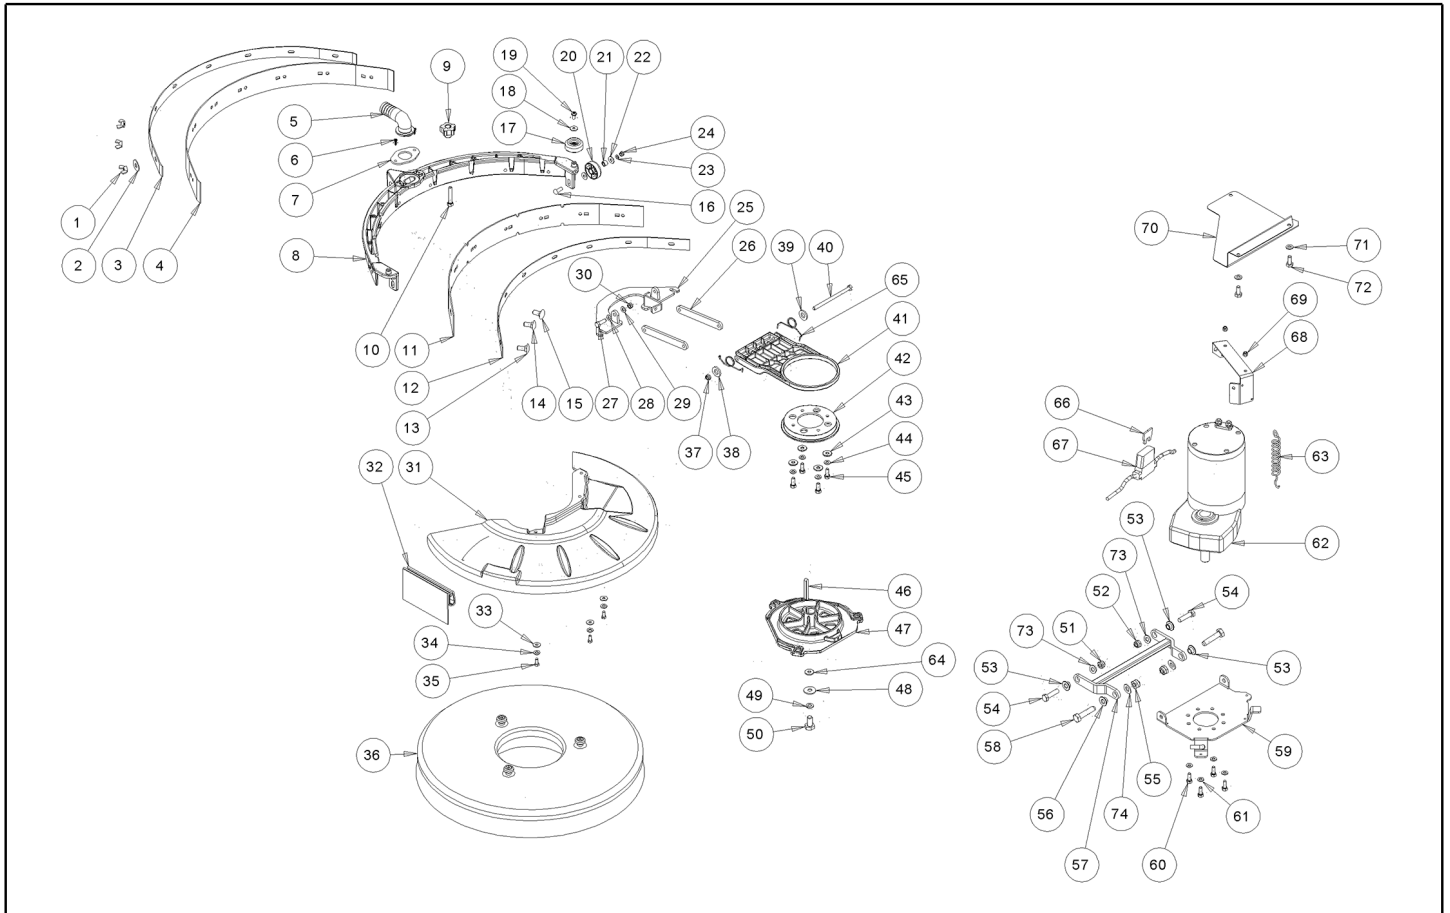

Ref. K	Part N.	Description	Quantity	Validity		Price
				From	To	
0045	897287	SCREW, TE, M6X20, UNI5739, INOX	4,00			--
0046	897374	KEY, SQ, 6 X 6 X 30L	1,00			--
0047	3017812	HUB, DRIVE, BRUSH, DISK	1,00			--
0048	897120	WASHER, D.8X24, UNI6593, INOX	1,00			--
0049	897216	WASHER, D. 8, GRW, UNI1751, INOX	1,00			--
0050	897316	SCREW, TE, M8X20, UNI5739, INOX	1,00			--
0051	897124	NUT, M8, INOX	1,00			--
0052	897124	NUT, M8, INOX	1,00			--
0053	897218	BUSHING BRUSH DECK SUPPORT	3,00			--
0054	VTVT01378	SCREW TBEI M8X35	2,00			--
0055	897124	NUT, M8, INOX	2,00			--
0056	897225	BUSHING LEVA POSTER.	1,00			--
0057	LAFN07910	BRACKET -	1,00			--
0058	VTVT01195	SCREW TBEI M 8X 25 ISO T380 IX	2,00			--
0059	LAFN07905	SUPPORT BRUSH MOTOR CT30-45	1,00			--
0060	897130	SCREW, TE, M6X12, UNI5739, A2	4,00			--
0061	897123	WASHER, D.6, GRW, UNI1751, INOX	4,00			--
0062	3017765	MOTOR, BRUSH, 24VDC	1,00			--
0063	MLML00340	SPRING -	1,00			--
0064	897152	WASHER, D.8, UNI6592, INOX	1,00			--
0065	3017849	SPRING, 30GE	2,00			--
0066	897510	FUSE 30A	1,00			--
0067	MECB01384	WIRING	1,00			--
0068	LAFN07906	BRACKET -	1,00			--
0069	VTDD00128	SELF-LOCJ.NUT M5	2,00			--
0070	MPVR05957	PROTECTION -	1,00			--
0071	897384	WASHER, M5X14, INOX	3,00			--
0072	897565	SCREW TE M 5X 10 UNI 5739	3,00			--
0073	897152	WASHER, D.8, UNI6592, INOX	2,00			--
0074	897152	WASHER, D.8, UNI6592, INOX	4,00			--