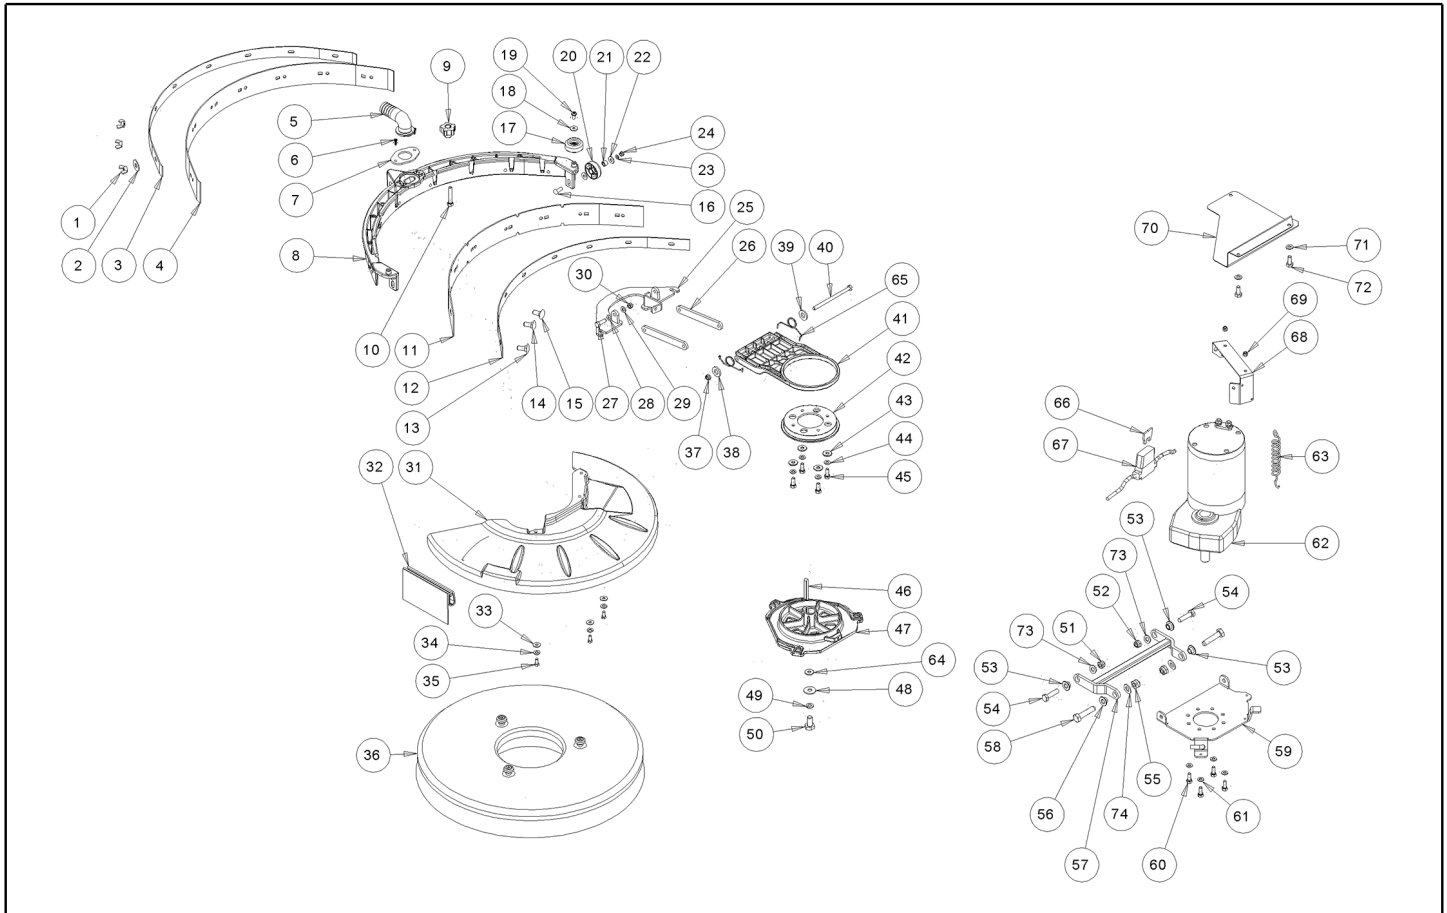

Ref. K	Part N.	Description	Quantity	Validity		Price
				From	To	
0001	837626	NUT M5	6,00			--
0002	837384	WASHER, M5X14, INOX	6,00			--
0003	LAFN07308	BRACKET -	1,00			--
0004	MPVR05354	FLAP SQUEEGEE REAR CT30	1,00			--
0005	837628	CONNECTOR ELBOW FITTING	1,00			--
0006	837473	SCRE'W, TCB, TC, M5X12, UNI9707, T2	2,00			--
0007	837629	FLANGE	1,00			--
0008	MPVR05314	FLOOR WIPER YELLOW RAL1021	1,00			--
0009	837630	SMALL KNOB	2,00			--
0010	837115	SCRE'W, M6 X 55, SS	2,00			--
0011	MPVR05353	FLAP SQUEEGEE FRONT CT30	1,00			--
0012	LAFN07307	BRACKET -	1,00			--
0013	837635	SCRE'W M5x25	2,00			--
0014	837681	SCRE'W M5x35	2,00			--
0015	837681	SCRE'W M5x35	2,00			--
0016	837632	SCRE'W M5x20	3,00			--
0017	9017848	WHEEL, SQGE	2,00			--
0018	837384	WASHER, M5X14, INOX	2,00			--
0019	837473	SCRE'W, TCB, TC, M5X12, UNI9707, T2	2,00			--
0020	9017848	WHEEL, SQGE	3,00			--
0021	837633	BUSHING	3,00			--
0022	837384	WASHER, M5X14, INOX	6,00			--
0023	837644	WASHER D. 5 INX GRW UNI 1751	3,00			--
0024	837165	NUT, M5, INOX	3,00			--
0025	LAFN07303	SUPPORT -	1,00			--
0026	LAFN07302	ARM -	2,00			--
0027	837287	SCRE'W, TE, M6X20, UNI5733, INOX	2,00			--
0028	837106	WASHER, FLAT, 6,00 X 11,00 X 1,6, SS	2,00			--
0029	837106	WASHER, FLAT, 6,00 X 11,00 X 1,6, SS	2,00			--
0030	837138	NUT, M6, INOX	2,00			--
0031	MPVR05916	COVER BRUSH HEAD CT30	1,00			--
0032	MPVR05366	FLAP BRUSH SKIRT CT30	1,00			--
0033	837384	WASHER, M5X14, INOX	3,00			--
0034	837644	WASHER D. 5 INX GRW UNI 1751	3,00			--
0035	837459	SCRE'W, M5X12, TE, INOX	3,00			--
0036	SPPY01188	BRUSH CT30 NEW	1,00			--
0037	837138	NUT, M6, INOX	1,00			--
0038	837112	Washer, FLAT, 6,00 X 18,00 X 1,6	1,00			--
0039	837112	Washer, FLAT, 6,00 X 18,00 X 1,6	1,00			--
0040	837639	SCRE'W M6X140	1,00			--
0041	837638	BODY SIDE SX	1,00			--
0042	837637	BRACKET	1,00			--
0043	837112	Washer, FLAT, 6,00 X 18,00 X 1,6	4,00			--
0044	837129	WASHER, D.6, GRW, UNH1751, INOX	4,00			--