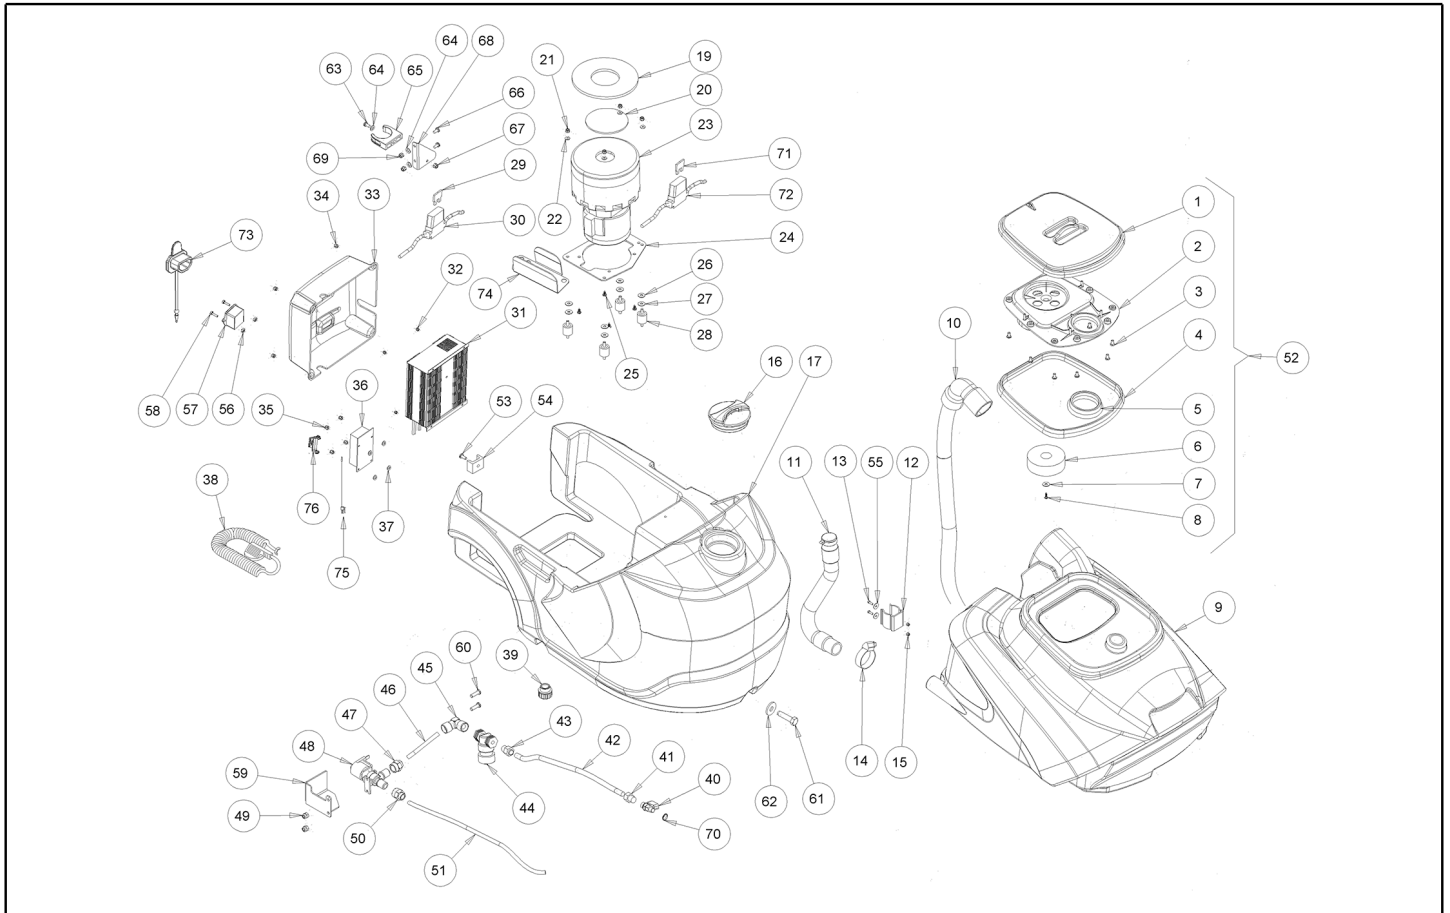

Ref. K	Part N.	Description	Quantity	Validity		Price
				From	To	
0045	RCVR00773	CONNECTOR 1/4	1,00			--
0046	TBBP00481	TUBE -	0,20			--
0047	RCVR00772	CONNECTOR 1/4	1,00			--
0048	PMVR01383	SOLENOID VALVE CT30	1,00			--
0049	837276	NUT, M4, ATB, A2	2,00			--
0050	RCVR00772	CONNECTOR 1/4	1,00			--
0051	TBBP00481	TUBE -	0,48			--
0052	837652	KIT RECOVERY LID	1,00			--
0053	VTYT00311	SCREW TE M4X12	1,00			--
0054	FSYR00243	BASE CABLE TIE, PLASTIC	1,00			--
0055	837583	WASHER UNI 6592 4X16 ZB	2,00			--
0056	VTDD00001	NUT UNI 5588 M3 ZB	2,00			--
0057	MEVR02074	PLUG IEC	1,00			--
0058	VTYT00035	SCREW M 3X 8 TS TC ZC	2,00			--
0059	837623	PROTECTION ELETTROVALVOLA	1,00			--
0060	837353	SCREW, TCTC, M4X16, ACCIAIO, INOX	2,00			--
0061	837588	SCREW TE M 5X 35 UNI 5739	1,00			--
0062	837384	WASHER, M5X14, INOX	1,00			--
0063	837353	SCREW, TCTC, M4X16, ACCIAIO, INOX	1,00			--
0064	837156	WASHER, D. 4, INOX	3,00			--
0065	837245	CLIP	1,00			--
0066	837586	SCREW TCB-TC 4X12 UNI7687 INX	2,00			--
0067	837160	NUT, M4, INOX, ZN	1,00			--
0068	LAFN03354	BRACKET CLIP SUPPORT	1,00			--
0069	837160	NUT, M4, INOX, ZN	2,00			--
0070	837530	O-RING D. 6.75 X 1.78 NBR 70SH	1,00			--
0071	837651	FUSE LAMELLARE 20A	1,00			--
0072	MECB01384	WIRING	1,00			--
0073	837531	CAP IEC	1,00			--
0074	837532	BRACKET	1,00			--
0075	MECB01385	WIRING	1,00			--
0076	MPVR12325	CLIP BLOCK FLAT	1,00			--